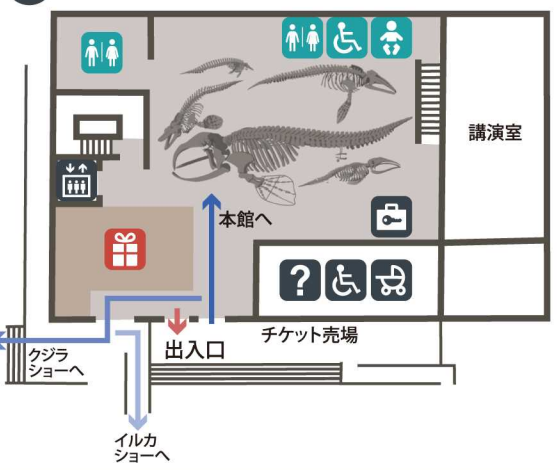

くじらの博物館と周辺施設ガイドマップ

Taiji Kujirahama Park and Taiji Whale Museum GUIDE MAP

地図中記号

- P** 駐車場
- 多目的トイレ (おむつ交換可)
- コインロッカー
- エレベーター
- 売店
- トイレ
- ベビーカー・車いす無料レンタル
- 事務所 (総合案内)
- 喫煙場所
- レストラン・食堂

捕鯨船(第1京丸)展示場

イベント受付場所

イルカショープール

海洋水族館 (マリナリウム)

イベント受付場所

ふれあいの浜

ふれあい栈橋

ふれあいの海

クジラショーエリア

博物館本館のご案内

様々な鯨類の実物骨格標本をはじめとする生態学的資料のほか、捕鯨道具など多くの捕鯨資料を展示しています。

1F 大ホール

2F 生物学的にみたクジラ

3F 人とクジラの関わり

※館内は、全て禁煙となっております。

くじらの博物館 (本館)

イベント受付場所

紀の松島 観光船のりば
しっぽのモニュメント
至 R42新宮・串本方面

太地物産センター

至 太地町内・梶取崎方面

竹トンボ

バス専用駐車場 (8台収容可能)

イルカショーへ
クジラショー・マリナリウムへ
エレベーター 出入口
博物館内へ 1階・2階・3階

シロナガスクジラ 全身骨格標本